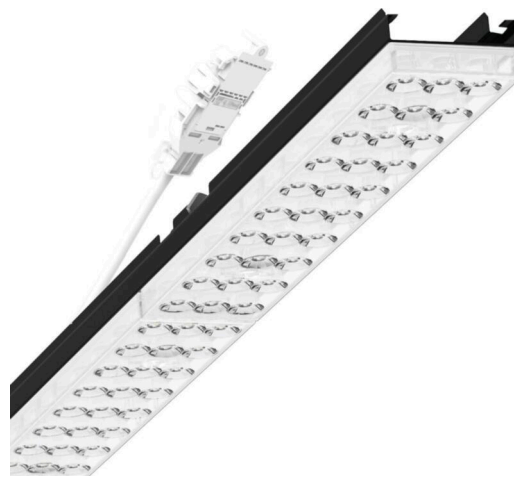

прибородержатель переменный - Individual.Lens.Optic - прямой свет, узко- и широконаправленный - без видимых стыков

Ламподержатель из оцинкованного стального профиля, поверхность покрыта лаком на полиэфирной смоле. Крепление без инструментов с нажимными затворами, встроенными в конструкцию, обеспечивают защиту от кражи и взлома. В несущей трековой шине позиционируется по-разному. Цвет корпуса черный RAL 9005; Прямой узко и широко направленный свет, распространяющийся через линзу «Individual.Lens.Optic» из пластика ПММА. Оптика отдельных линз делает сборку и установку предельно удобными, плоскость легко чистится. Тройные ряды из отдельных линз и лампы-/прибородержатели, идеально согласованные между собой, обеспечивают цельный вид без стыков и неравномерностей Подключение к электросети через присоединительный провод длиной 1 м для свободного позиционирования прибородержателя в световой полосе и 3-полюсную втычную деталь для быстрой сборки со свободным выбором фаз. Сменные блоки, позволяющие легко модернизировать освещение, существенно продлевают срок службы всей осветительной установки.

электротехника

Балласт	Электронный драйвер (1 штука)
Мощность системы	37W
сетевое напряжение	230V/50Hz
класс энергосбережения/Источник света	D

Оптика

Оснастка	LED, цветопередача/оттенок света CRI ≥ 80 / 6500K
Допуск для координаты цветности (MacAdam)	3SDCM
Фотобиологическая безопасность (светильник)	RG1
Номинальный световой поток	5845lm
Срок службы LED	50000h L80/B10 (Tq 40°C)
светоотдача светильников	156lm/W
Угол излучения	80° (C0) / 80° (C90)
UGR поп./вдоль	17.7 / 17.9

Механика

цвет корпуса	черный RAL 9005
размеры (LxWxDxH)	1531mm x 55mm x 37mm
вес (нетто)	2kg
Вид монтажа	сборка трековых систем, световая структура

DEEP-LINK

<https://www.regiolum.de/ru/article/19435004164>

Ссылка	LED 6000lm 865
ηLB	100 %
Φ ↓/↑	98 % / 2 %
UGR поп./вдоль дисплей	17.7 / 17.9
	65° < 3000cd/m²

размеры

L	1531 mm	Длина
B	55 mm	Ширина
H	37 mm	Высота